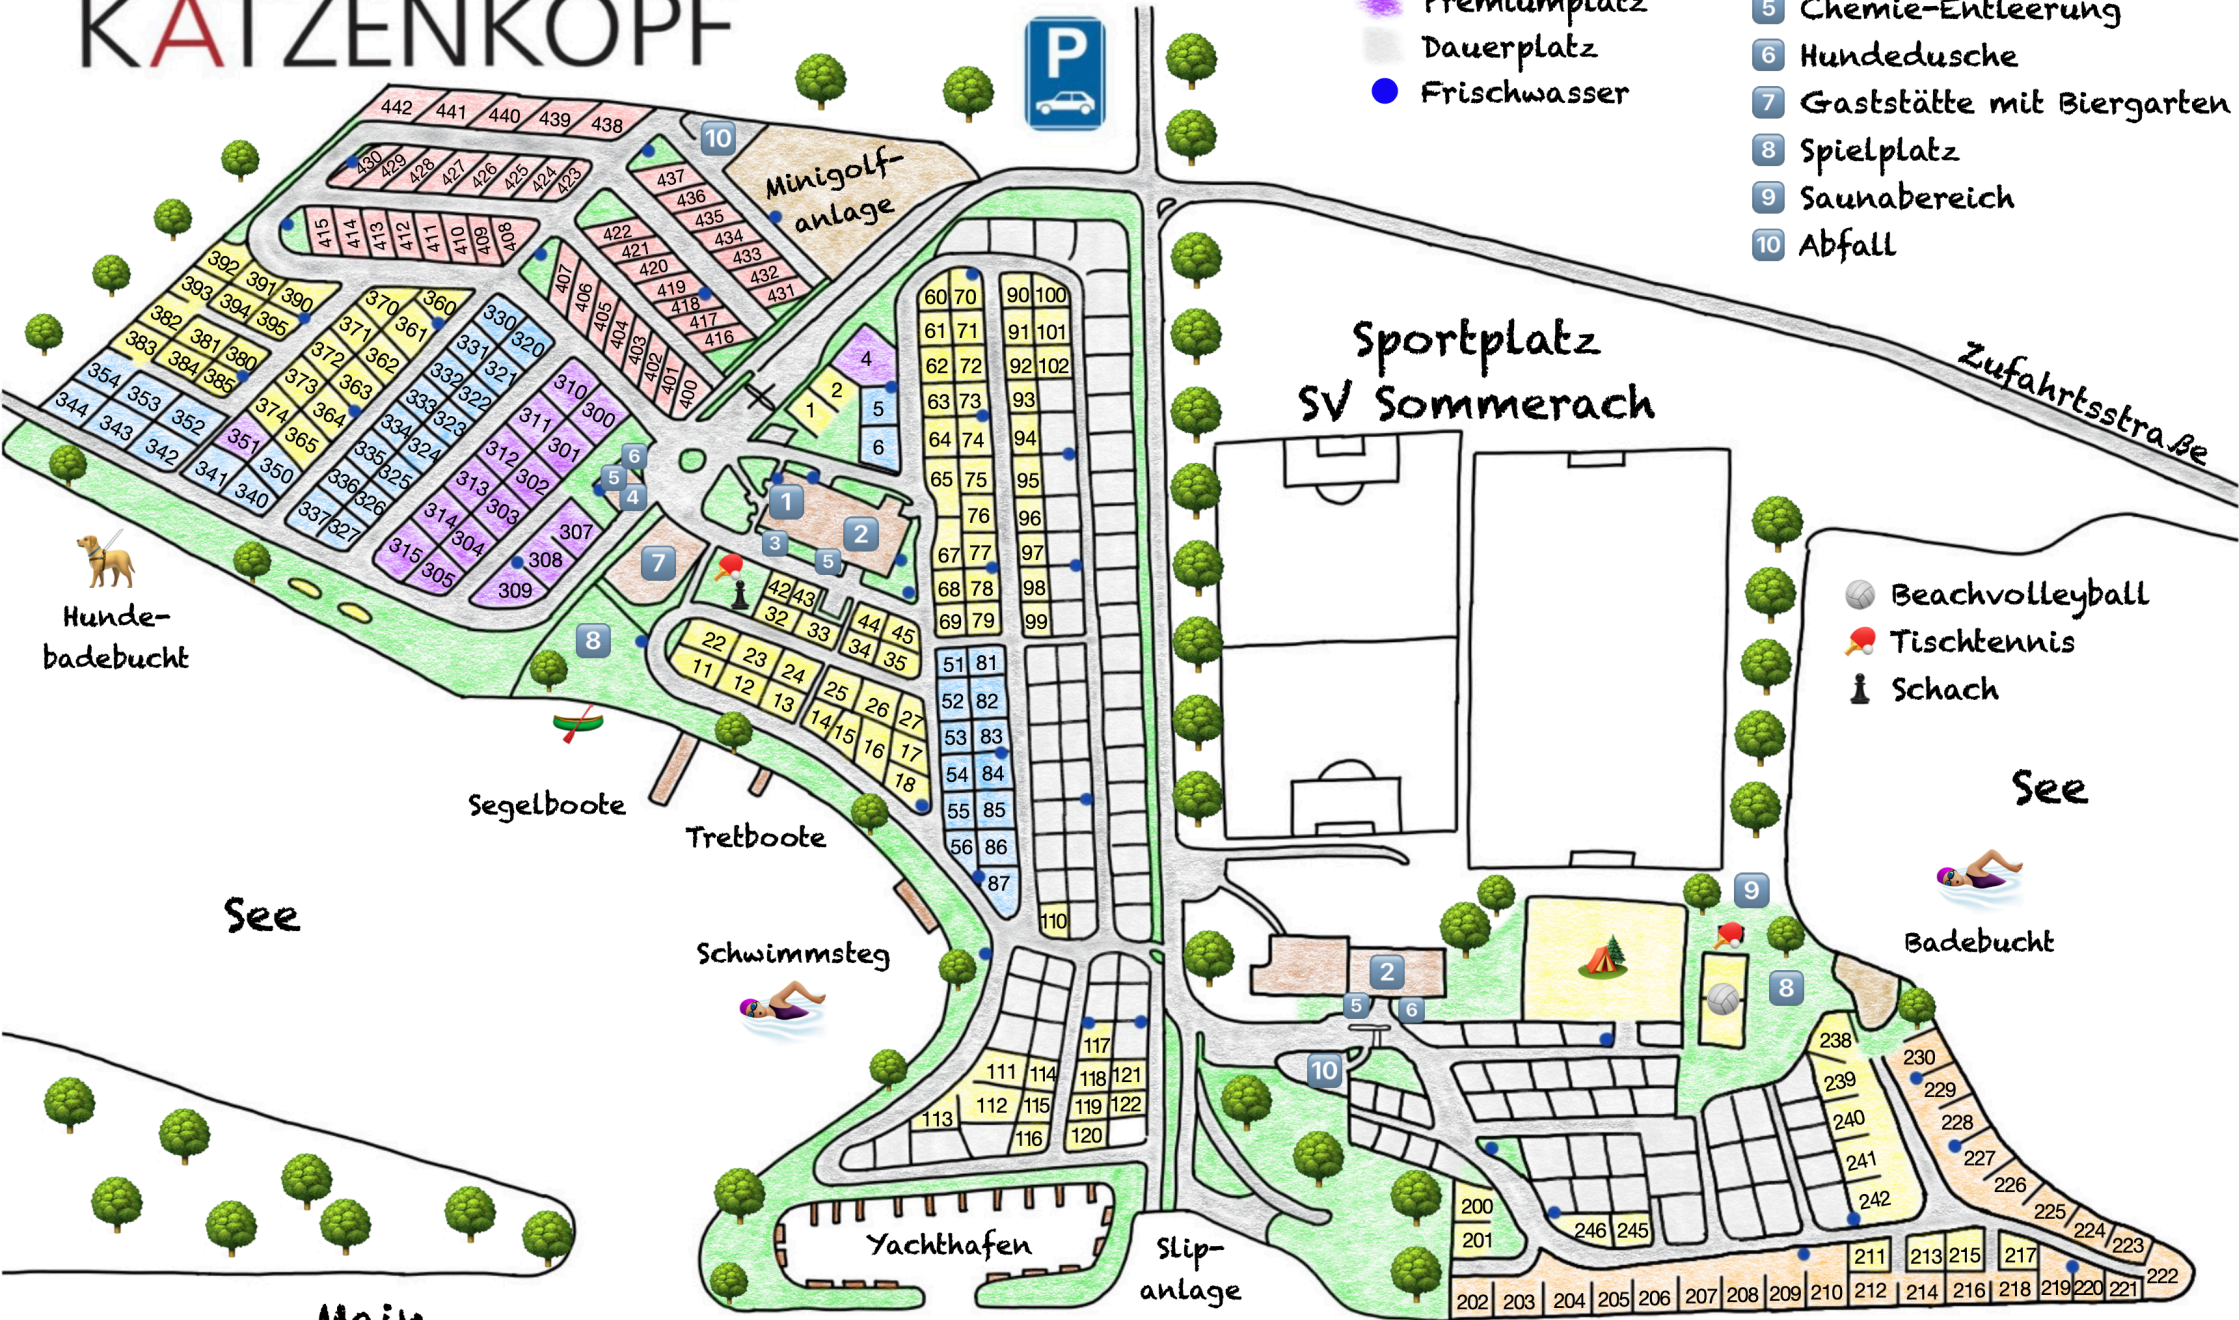

CAMPING KATZENKOPF

Sommerach

-  Urlauberplatz
-  Kurzurlauberplatz
-  Komfortplatz
-  Uferplatz
-  Premiumplatz
-  Dauerplatz
-  Frischwasser

-  1 Rezeption und Shop
-  2 Sanitäre Einrichtungen
-  3 Check-In&Out-Automat
-  4 Ver- und Entsorgung
-  5 Chemie-Entleerung
-  6 Hundedusche
-  7 Gaststätte mit Biergarten
-  8 Spielplatz
-  9 Saunabereich
-  10 Abfall

Main